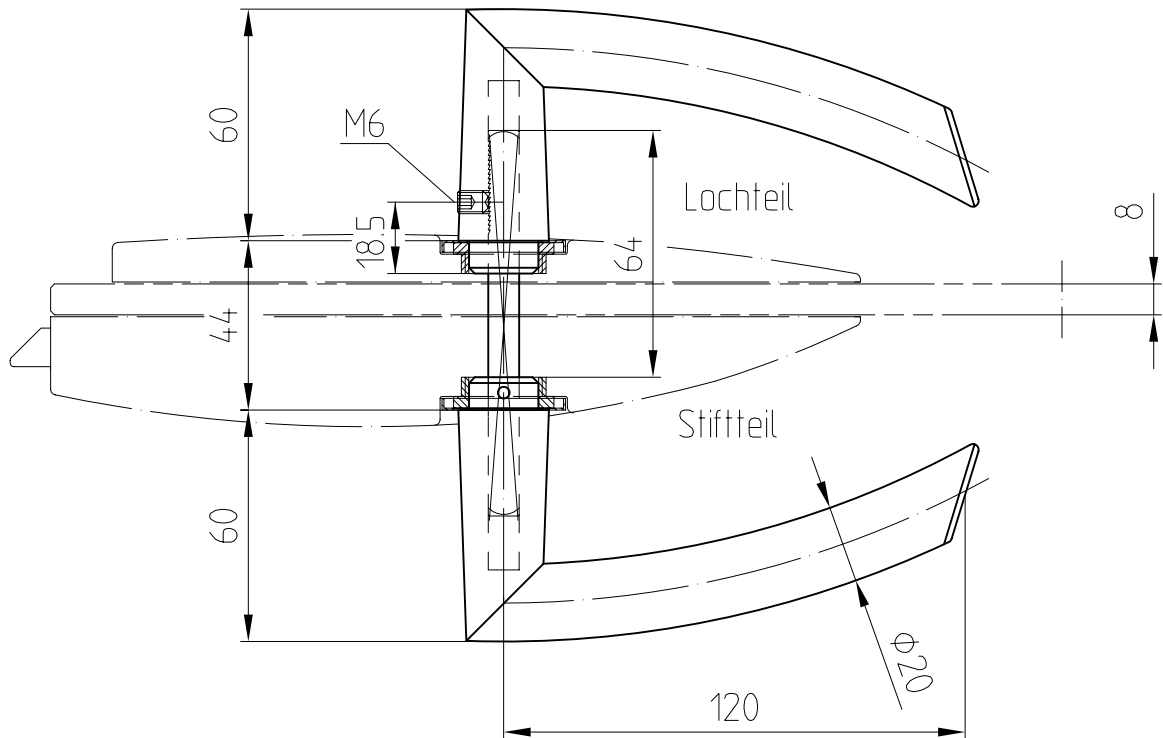

ARCOS Drückergarnitur
mit Drückerführung
Art. Nr. 24.301

24.301

geeignet für ARCOS Studio und Junior

Ausführung: Drücker hinten

Art. Nr. 24.301
LM

Ausführung: Drücker vorne

Art. Nr. 24.301
LM