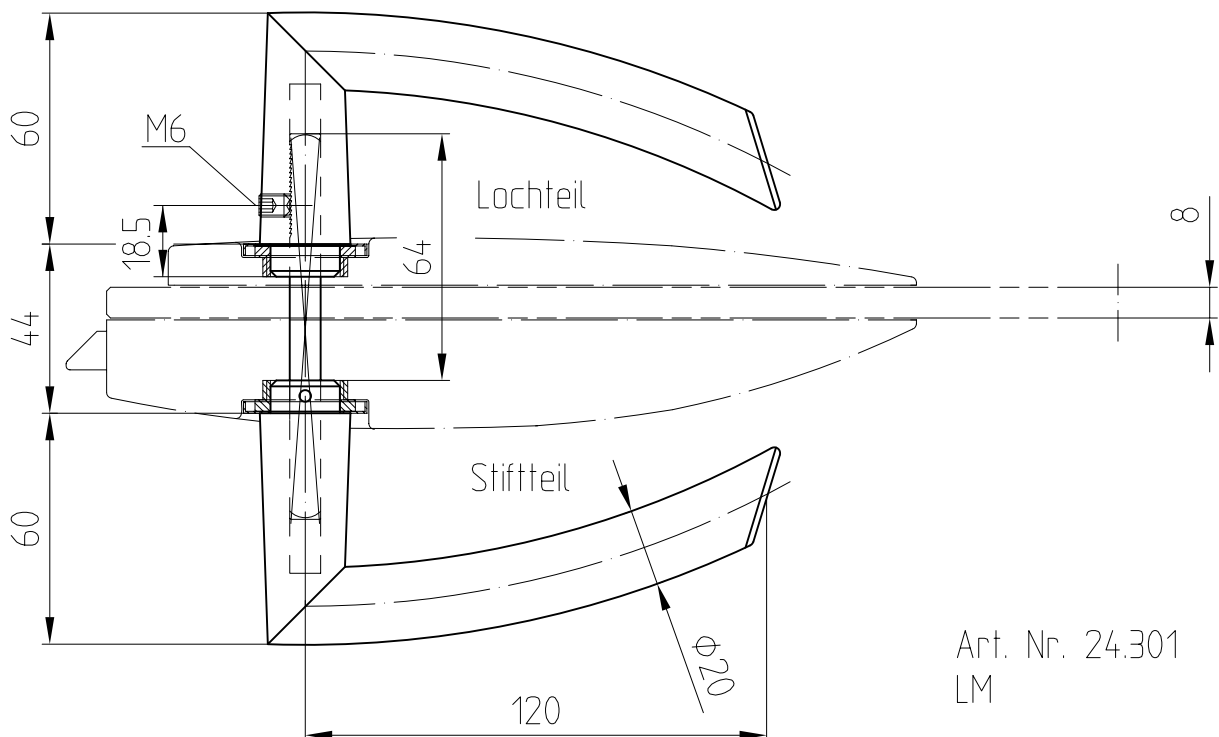

ARCOS Drückergarnitur
mit Drückerführung
Art. Nr. 24.301

24.301

geeignet für ARCOS Studio und Junior

Ausführung: Drücker hinten

Art. Nr. 24.301
LM

Ausführung: Drücker vorne

Art. Nr. 24.301
LM